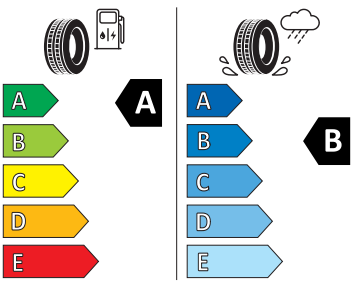

GOODYEAR

546288

205/60R16 92 V

C1