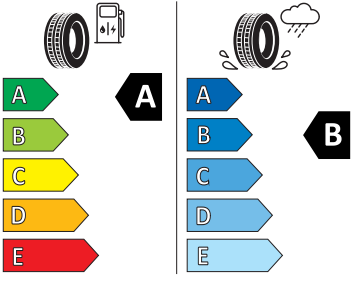

2020/740

- GOODYEAR 205/55 R16

GOODYEAR 577215

205/55R16 91 V C1