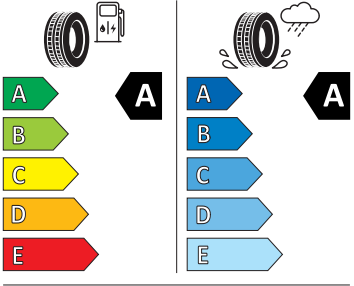

BRIDGESTONE 13233

205/55 R16 91 V C1