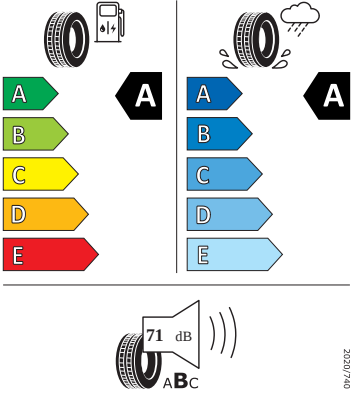

- Boční airbagy vpředu s hlavovými airbagy
- DAB - digitální radiopřijem
- Dvouzónový CLIMATRONIC
- El. sklápění pro vnější zpětná zrcátka
- Elektrické ovládání oken vpředu a vzadu
- ESP
- Front Assist - s upozorněním a zabrzděním při hrozící kolizi s vozidly, chodci a cyklisty
- Infotainment Bolero 8"
- KESSY - bezklíčové zamykání a startování
- Loketní opěra vpředu Jumbo Box
- Maxidot
- Nouzové volání eCall+
- Opěrky hlavy předních sedadel, výškově nastavitelné
- Parkovací senzory vzadu
- Potah sedadel - látka, Suedia
- Přední mlhová světla
- SmartLink
- Sunset
- Světelný a dešťový senzor
- Tempomat s omezovačem rychlosti
- Ukazatel stavu kapaliny v ostřikovači
- Vyhřívání trysky ostřikovače čelního skla
- Vyhřívání předních sedadel
- Výškově nastavitelná přední sedadla s bederními opěrkami
- 3C7
-
-
-
-
- Kotoučové brzdy zadní - Geomet D
- Přídavná spodní ochrana pohonné jednotky
- Rezervní kolo neplnhodnotné
- Sada nářadí
- Tříbodové automatické bezpečnostní pásy zadní vnější se štítkem ECE
- Upínací přípravek v zavazadlovém prostoru
- Deštník
- Funkce Coming Home a Leaving home
- Síťový program a cargo elementy
- 2x ISOFIX a Top Tether vzadu
- Středová konzola s držáky nápojů
- Deaktivace airbagu spolujezdce
- Příprava pro služby ŠKODA Connect S

Energetické štítky pneumatik

- Bridgestone 205/55 R16 91V

BRIDGESTONE 13233

205/55 R16 91 V C1

- GOODYEAR 205/55 R16 91V

GOODYEAR 577215

205/55R16 91 V C1

- Nexen 205/55 R16 91 V