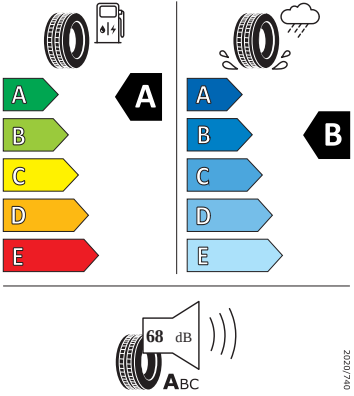

- Boční airbagy vpředu s hlavovými airbagy
- DAB - digitální radiopřijem
- Dvouzónový CLIMATRONIC
- El. sklápění pro vnější zpětná zrcátka
- Elektrické ovládání oken vpředu a vzadu
- ESP
- Front Assist - s upozorněním a zabrzděním při hrozící kolizi s vozidly, chodci a cyklisty
- Infotainment Bolero 8"
- KESSY - bezklíčové zamykání a startování
- Loketní opěra vpředu Jumbo Box
- Maxidot
- Nouzové volání eCall+
- Opěrky hlavy předních sedadel, výškově nastavitelné
- Parkovací senzory vzadu
- Potah sedadel - látka, Suedia
- Přední mlhová světla
- SmartLink
- Sunset
- Světelný a dešťový senzor
- Tempomat s omezovačem rychlosti
- Ukazatel stavu kapaliny v ostřikovači
- Vyhřívání trysky ostřikovače čelního skla
- Vyhřívání předních sedadel
- Výškově nastavitelná přední sedadla s bederními opěrkami
- 3C7
-
-
-
-
- Kotoučové brzdy zadní - Geomet D
- Přídavná spodní ochrana pohonné jednotky
- Rezervní kolo neplnhodnotné
- Sada nářadí
- Tříbodové automatické bezpečnostní pásy zadní vnější se štítkem ECE
- Upínací přípravek v zavazadlovém prostoru
- Deštník
- Funkce Coming Home a Leaving home
- Síťový program a cargo elementy
- 2x ISOFIX a Top Tether vzadu
- Středová konzola s držáky nápojů
- Deaktivace airbagu spolujezdce
- Příprava pro služby ŠKODA Connect S

Energetické štítky pneumatik

- Bridgestone 205/55 R16 91V

BRIDGESTONE 13233

205/55 R16 91 V C1

- GOODYEAR 205/55 R16 91V

GOODYEAR 577215

205/55R16 91 V C1

- Nexen 205/55 R16 91 V