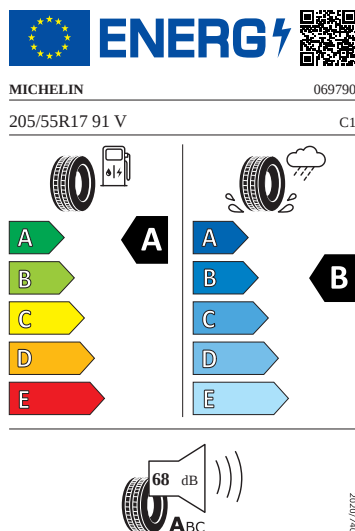

Motor a převodovka

- Systém Start/Stop

Vnitřní vybavení

- Sportovní multifunkční kožený vyhříváný volant pro DSG s pádly

Energetické štítky pneumatik

- Michelin 205/55 R17

- Goodyear 205/55 R17

GOODYEAR