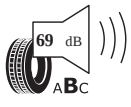

GOODYEAR

546612

205/55R17 91 V

C1