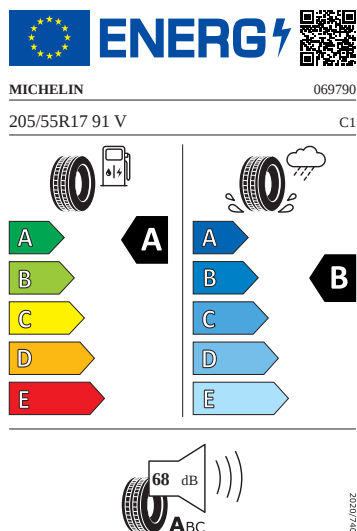

Motor a převodovka

- Systém Start/Stop

Vnitřní vybavení

- Sportovní multifunkční kožený vyhříváný volant pro DSG s pádly

Energetické štítky pneumatik

- Michelin 205/55 R17

- Goodyear 205/55 R17

GOODYEAR